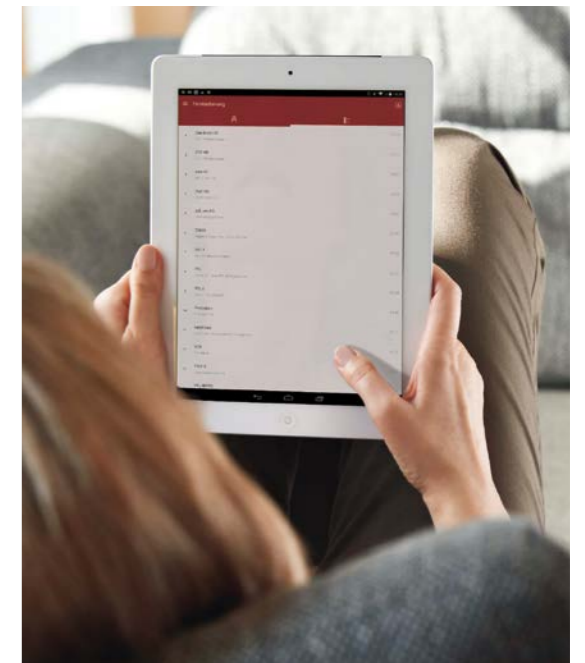

Интеллектуальный просмотр телевизора

Metz превращает ваш телевизор в веб-совместимый мультимедиа центр.

- Подключение к интернету
- Встроенный браузер и беспроводное подключение по Wi-Fi.
- Приложения для TV предлагают многочисленные дополнительные функции и контент

Приложение MetzRemote

MetzRemote предоставляет все функции удобного пульта Metz, в простом и понятном виде. Приложение сочетает в себе все преимущества управления с дополнительными преимуществами современной операционной системы iOS или Android. Приложение также может быть использовано для переключения каналов, отображения списка каналов, включая дополнительную информацию, позволяет сортировать каналы, регулировать громкость, вводить текст и многое другое. Приложение MetzRemote доступно бесплатно в Apple iTunes Store и Google Play Store.