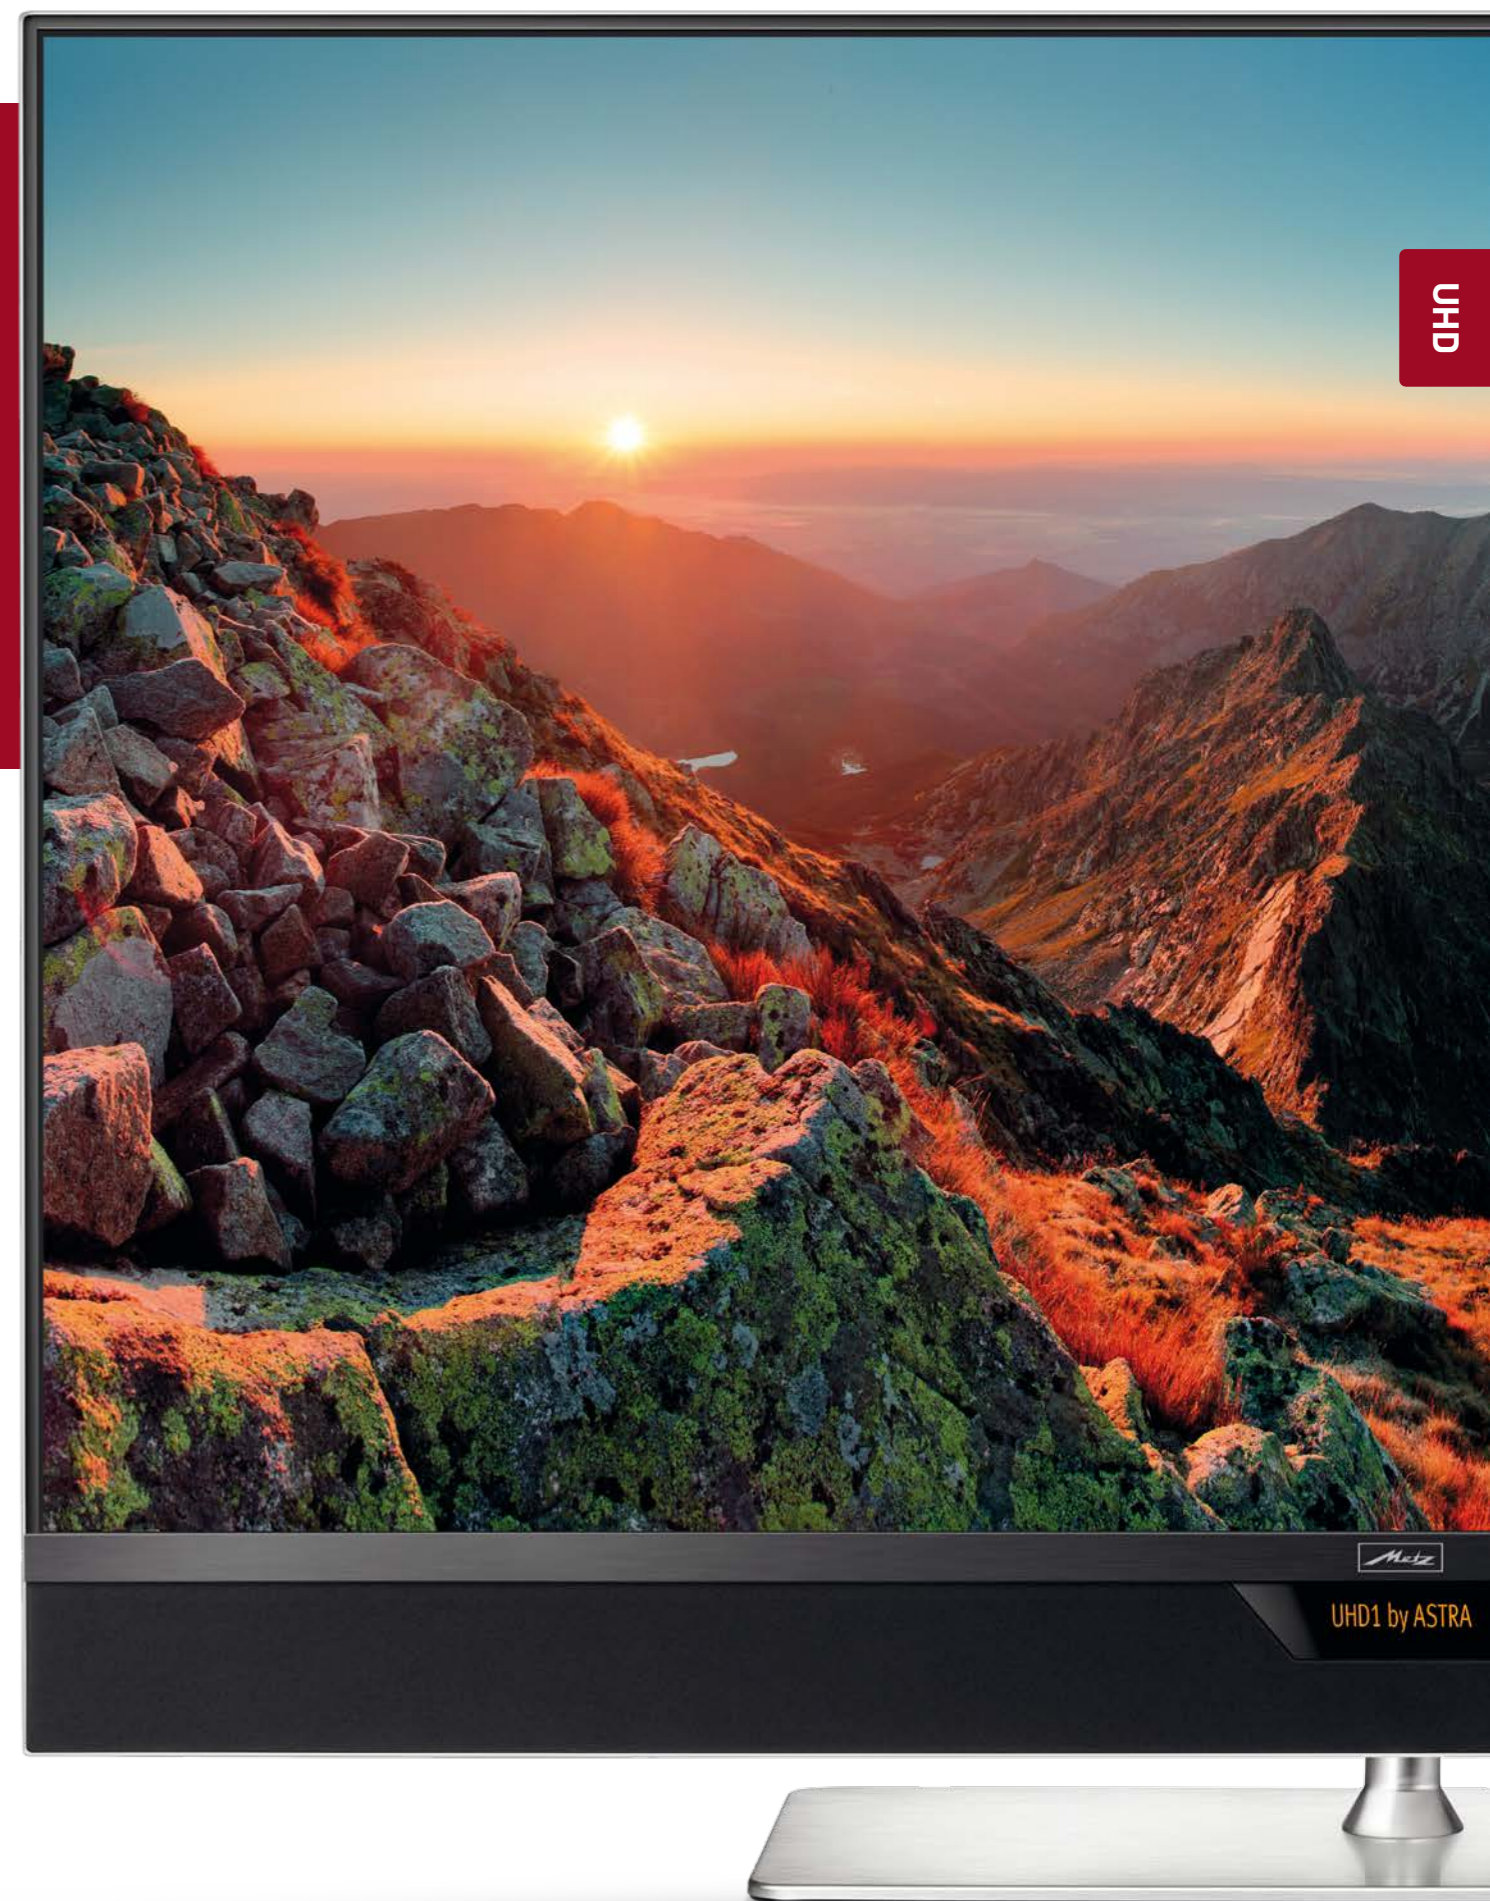

UHD — Ultra High Definition

Изображение четче,
чем на самом деле.

UHD

Разрешение 3840 x 2160 Ultra High Definition (ультра высокой четкости) означает уникальную резкость изображения: UHD экраны предлагают в 4 раза более высокое разрешение, чем стандартные Full HD. В общей сложности около 8 миллионов пикселей обеспечивают значительно более детальное, четкое изображение. Телевизоры даже больших размеров можно смотреть с близкой

дистанции без потери качества. Готовность к будущему: UHD прием через DVB-S2 (спутниковое телевидение) уже интегрирован благодаря самым современным чипам. UHD контент также может быть воспроизведен с помощью USB или сетевых подключений. Metz UHD TV для тех, кто хочет получить будущее уже сегодня.