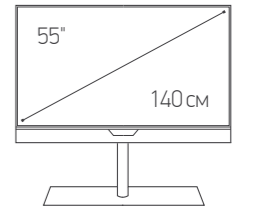

Novum 55 OLED twin R

с напольным стендом