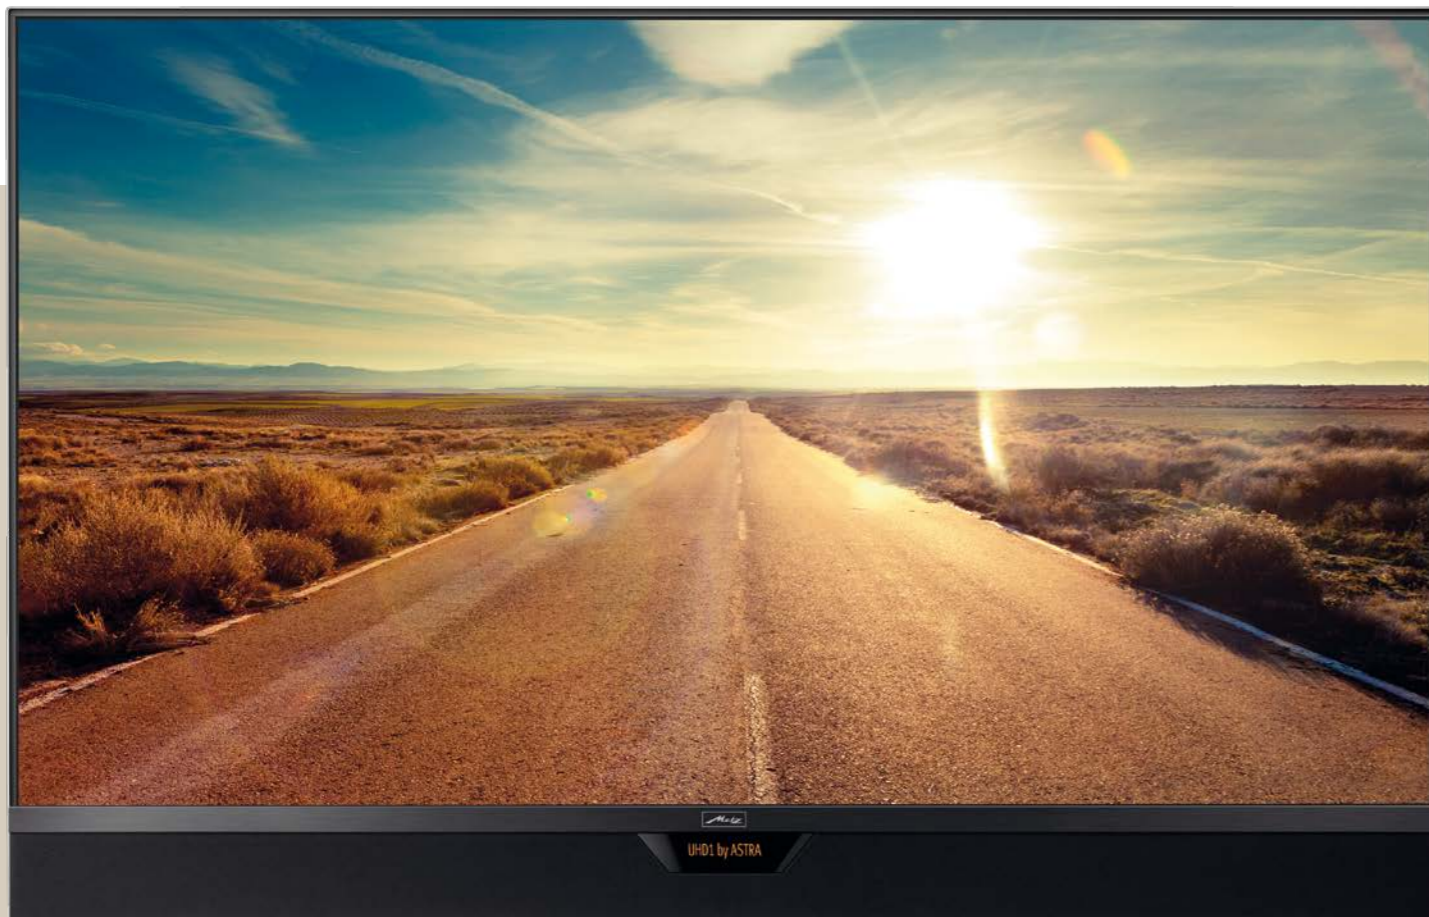

Topas

16:9 UHD-TV

UHD — блестящая технология

Когда просто хорошо — не достаточно хорошо: Metz Topas предлагает первоклассные впечатления от просмотра. Передовая UHD технология обеспечивает превосходную четкость и детальность. UHD контент можно воспроизводить с USB, сетевого подключения и со спутника через двойной мультитюннер DVB-S2.

Благодаря UHD разрешению, 3D поляризованная технология привносит третье измерение в вашу гостиную острее, чем когда-либо прежде. Многочисленные удобные функции, такие как интегрированный цифровой рекордер с емкостью 1ТБ, дополняют необыкновенный телевизор.

— Блестящий черный с анодированной фрезерованной серебряной окантовкой
— Размер экрана 43", 49" и 55"

Информационный OLED экран отображает название канала или время.