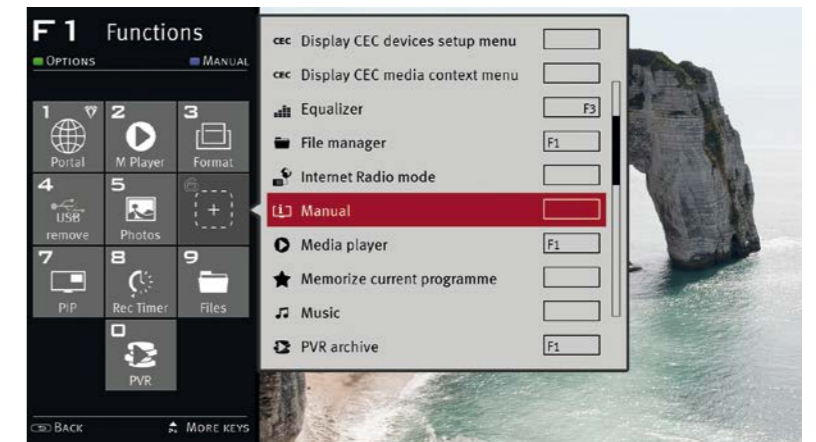

Назначение программируемых кнопок

Слишком много кнопок на пульте? При этом реально важных нет? Только не у Metz. Благодаря индивидуально конфигурируемым функциональным кнопкам, ваш телевизор Metz прекрасно адаптируется под ваши нужды. Часто используемые функции меню, телеканалы, AV источники и многое другое можно сохранить в одной из 30 имеющихся ячеек и затем быстро вызывать по желанию. Эта уникальная операционная система не имеет конкурентов и позволяет получать быстрый доступ к функциям, телеканалам и информации, которая действительно важна для вас. Здесь вы задаете степень дружелюбности к пользователю, благодаря конфигурируемым функциональным кнопкам.