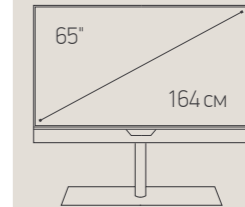

Novum 65 OLED twin R

с напольным стендом