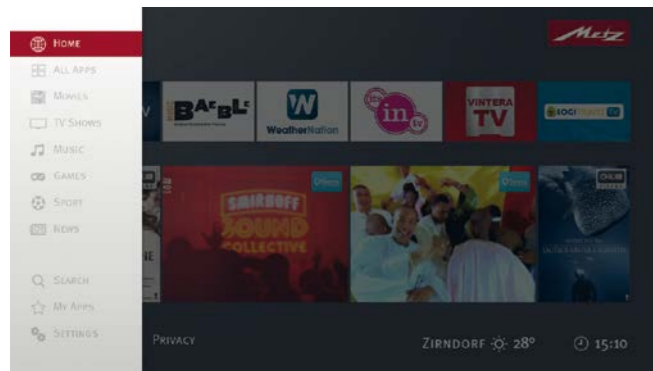

Smart TV portal

Вы можете получить доступ к множеству онлайн-сервисов с помощью этой галереи приложений. Portal предлагает много бесплатных сервисов, новостей, информации, а также специальный контент от телекомпаний. Кроме того, вы даже можете добавить ваши собственные веб-страницы.