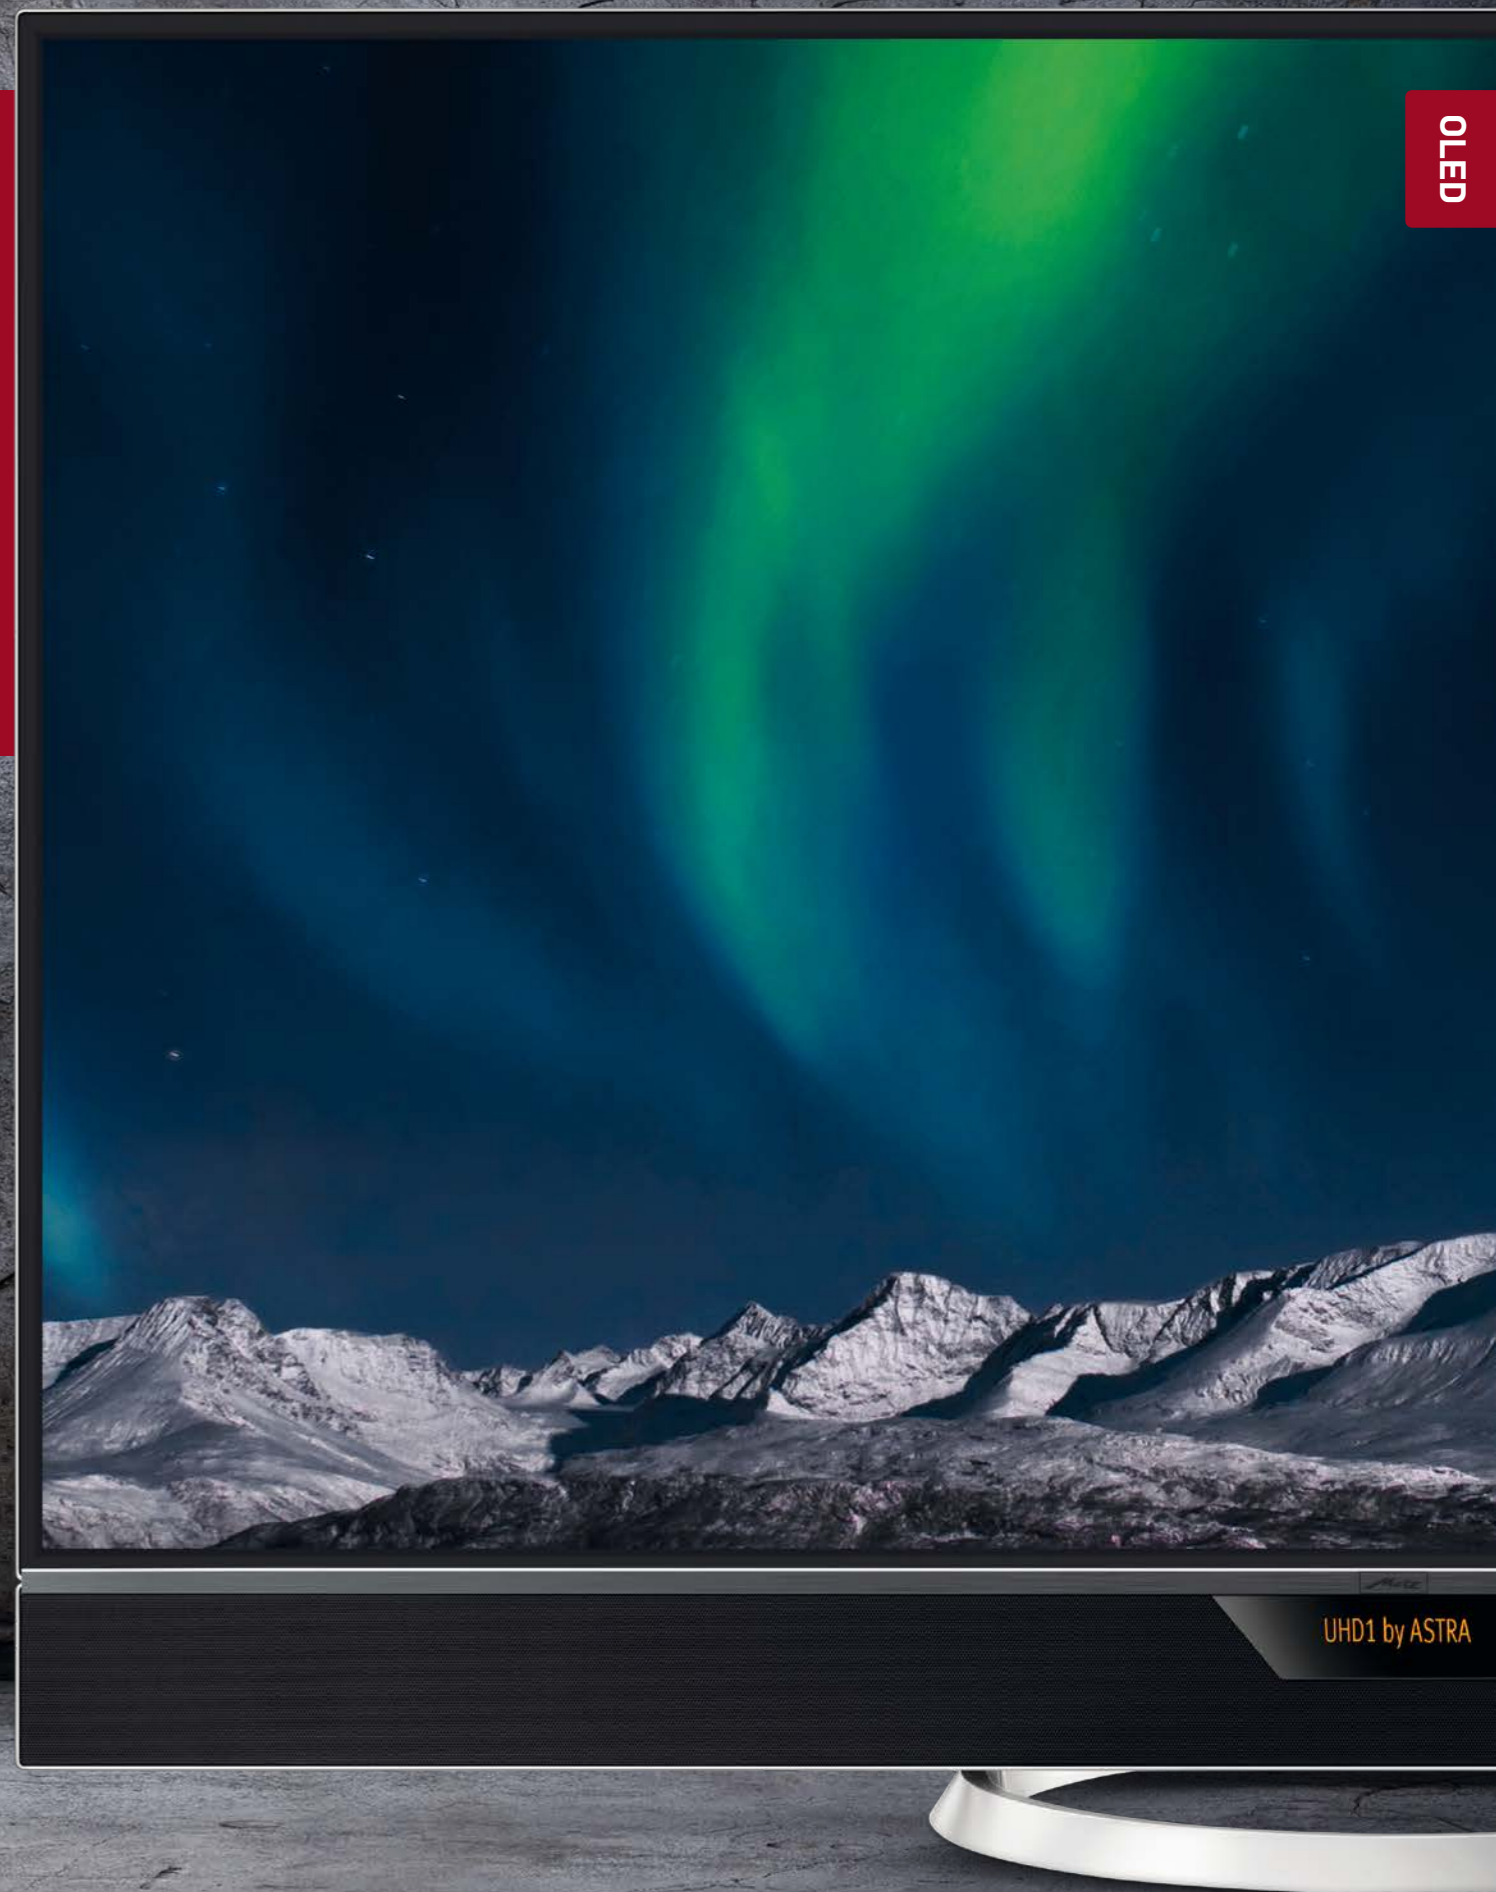

OLED — органические светодиоды

Лучшие впечатления от телевизора, которые вы когда-либо испытывали: OLED

OLED

OLED технология обеспечивает беспрецедентное качество изображения: 33 миллиона суб-пикселей, каждый из которых индивидуально управляется, используются в наших современных и надежных OLED экранах Metz. Чтобы отобразить настоящий черный, темные участки изображения могут быть выключены с пиксельной точностью. Это позволяет получить прежде недостижимые уровни черного, что означает высочайшую контрастность изображения и естественные цвета. 10-битная глубина цвета с в 4 раза более точной градацией обеспечивает

плавные переходы и яркое естественное воспроизведение цвета — с любого угла просмотра и с равномерной освещенностью. Самоизлучающие пиксели имеют сверхбыстрое время реакции: экран обновляется быстрее и более плавно, чем когда-либо раньше. Потрясающе резкое изображение благодаря UHD разрешению (3840 x 2160 пикселей), с HDR (расширенный динамический диапазон) и без мерцаний — пассивная поляризационная 3D технология. Metz Novum — впечатления от просмотра на абсолютно новом уровне.

OLED