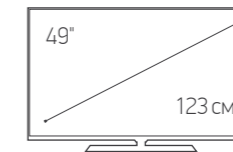

Topas 49 UHD twin R