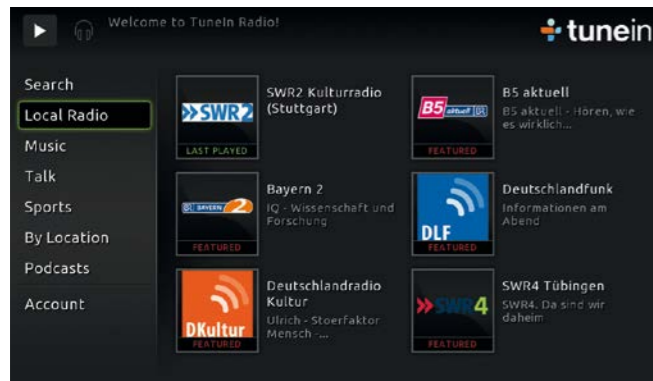

* В зависимости от принимаемых каналов

Smart TV portal

Вы можете получить доступ к множеству онлайн-сервисов с помощью этой галереи приложений. Portal предлагает много бесплатных сервисов, новостей, информации, а также специальный контент от телекомпаний. Кроме того, вы даже можете добавить ваши собственные веб-страницы.