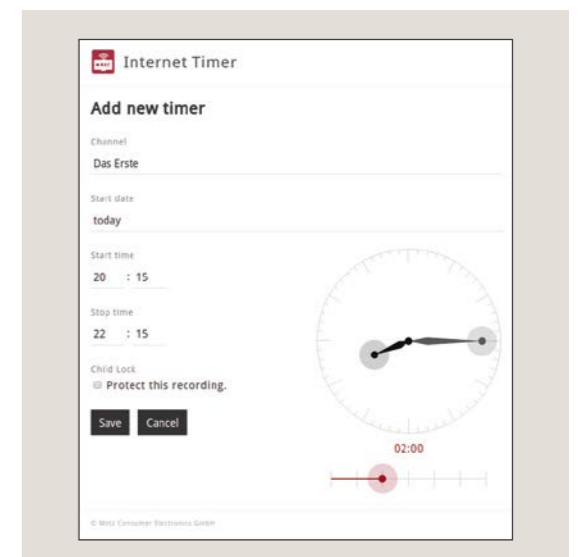

Отличный прием — идеальное воспроизведение

Novum, Toras и Planea оснащены всеми современными режимами приема. Превосходная способность обработки сигнала обеспечивает наилучшие результаты при каждом режиме приема. Благодаря двойному мультитюннеру, каждый из режимов приема дублируется: 2 x DVB-C/T2/S2, что обеспечивает исключительную гибкость и функциональность, например HD-PIP (картинка в картинке в HD качестве) или одновременная запись 2-х каналов. С такими функциями 2 программы могут быть записаны*, пока вы смотрите третью. Новый, эффективный кодек HEVC (H.265) позволяет принимать DVB-T2 HD и UHD спутниковые каналы (DVB-S2). Контент в формате ультра высокой четкости может приниматься и отображаться с частотой кадров 50/60p.

* В зависимости от принимаемых каналов