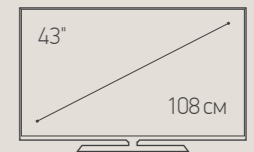

* Доступность HbbTV зависит от станции и может быть не представлена в некоторых странах

Planea 55 UHD twin

Planea 49 UHD twin

Planea 43 UHD twin

Аксессуары в комплекте:

Поворотный настольный
стенд из стекла
Угол поворота: +/-50°
Пульт управления RM18
2 пары 3D очков